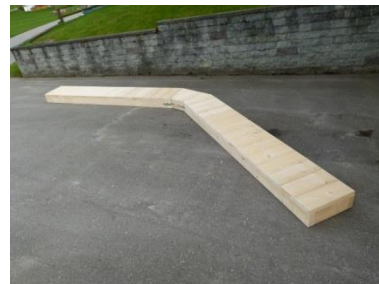

Schmale Kurven-Brücke lang 135°: Trittfläche Holzbretter 40 mm roh, Kantholzrahmen, Format 50/630 cm/H 18 cm
inkl. Verbindungs-Verschlüsse

Fr. 990.--

Verb.-Verschl.